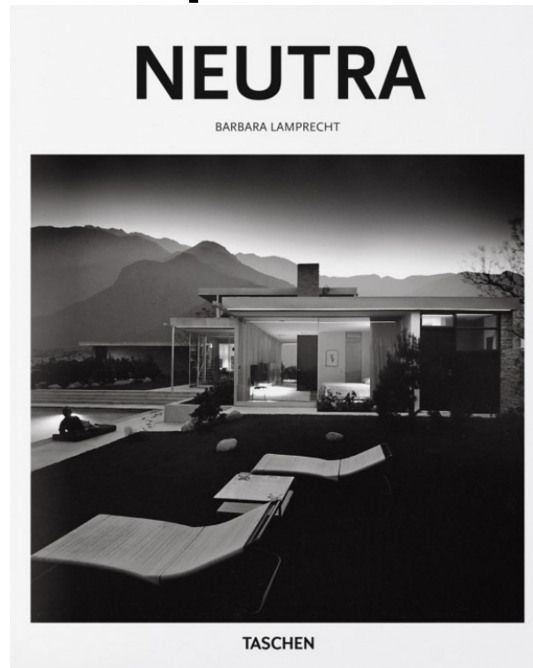

Barbara Lamprecht, Peter Gössel

Titolo: **Neutra**

Autore: **Barbara Lamprecht, Peter Gössel**

Editore: **Taschen**

Anno edizione: **2016**

EAN: **9783836537223**

- [Neutra.pdf](#) [PDF]
- [Neutra.epub](#) [ePUB]