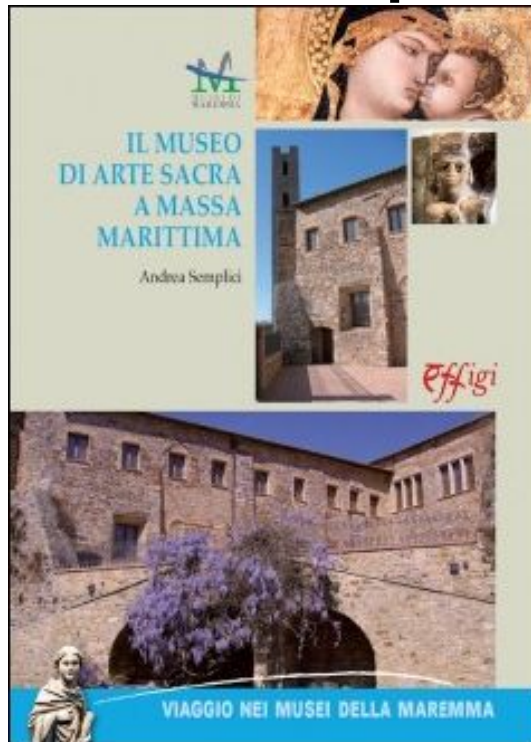

Andrea Semplici

Titolo: **Il museo di arte sacra a Massa Marittima**

Autore: **Andrea Semplici**

Editore: **C&P Adver Effigi**

Anno edizione: **2016**

EAN: **9788864336527**

- [Il museo di arte sacra a Massa Marittima.pdf](#) [PDF]
- [Il museo di arte sacra a Massa Marittima.epub](#) [ePUB]

Indirizzo Via Corridoni - Massa Marittima Il museo Il Museo è il risultato della trasformazione di un'antica cava di materiale da costruzione nella quale erano. Indirizzo Piazza Baccarini, 3 - Grosseto Il museo Il Museo Archeologico e d'Arte della Maremma - Museo di Arte Sacra della Diocesi di Grosseto, occupa nel centro. Massa Marittima è una stupenda cittadina ricca di interessanti testimonianze artistiche medievali. Di probabile origine etrusca, la città conserva molti monumenti.

Museo d'Arte Sacra della Val d'Arbia. All'interno del liberty Palazzo Ricci Socini, il museo ospita un nucleo di opere d'arte riunite fin dal 1926 dal parroco. MASSA MARITTIMA, città maremmana situata in provincia di Grosseto, è detta la "Gemma del Medioevo," per la bellezza dei suoi edifici romanici, gotici e.