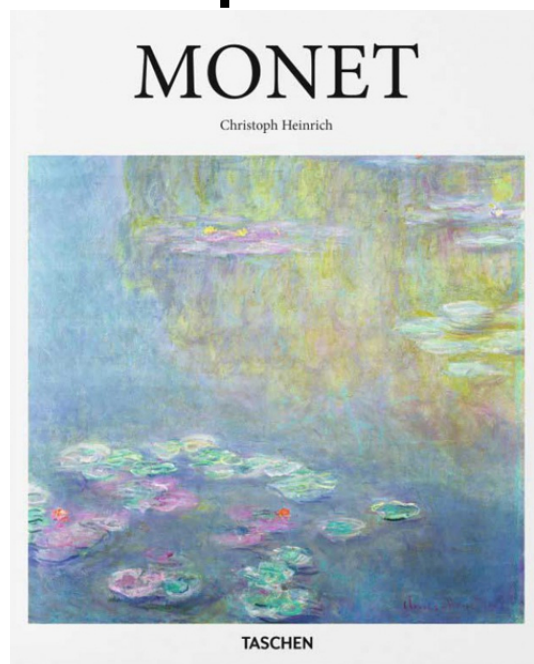

Christoph Heinrich

Titolo: **Monet**

Autore: **Christoph Heinrich**

Editore: **Taschen**

Anno edizione: **2015**

EAN: **9783836504027**

- [Monet.pdf](#) [PDF]
- [Monet.epub](#) [ePUB]

Claude Monet (1840-1926) è stato il pittore impressionista più originale e rappresentativo. Ha dedicato la sua lunga vita all'esplorazione pittorica delle sensazioni che la realtà, e in particolare il paesaggio, offre all'occhio umano. Ma, mentre il pittore Monet portava avanti i suoi temi con fiducia e perseveranza, la sua vita personale si svolgeva all'insegna dell'irrequietezza. Parigino di nascita, scoprì la pittura en plein air durante la sua giovinezza in provincia, dove una delle sue case, ad Argenteuil, è divenuta emblematica della fioritura artistica e della consacrazione ufficiale dell'impressionismo come movimento, con Monet come suo leader creativo. Nel suo tentativo di catturare il volto sempre mutevole della realtà, Monet andava al di là dell'impressionismo e quindi oltre i confini della pittura su tavola autosufficiente: a Giverny dipinse le serie dei Pioppi, Covoni e della Cattedrale di Rouen in cui declinava un soggetto in variazioni sempre nuove. Anche qui Monet rappresentò il famoso giardino con lo stagno delle ninfee che avrebbe dipinto su grandi tele verso la fine degli anni Venti. Quindi cercò di rendere non la realtà come esperita in senso oggettivo, bensì quella che si svolge "tra il soggetto e l'artista". Con la loro struttura aperta e solo vagamente rappresentativa nonché le dimensioni impressionanti, i dipinti di Monet dedicati alle ninfee indicano la strada agli sviluppi del futuro. Claude Monet nacque nel 1840 a Parigi in rue Laffitte, secondogenito di Claude Adolphe e di Louise Justine Aubrée, una giovane vedova al suo secondo matrimonio. Claude Monet, pittore francese, è uno dei massimi esponenti dell'Impressionismo. Vive tra il 1840 e il 1926. Dipinge soggetti tratti dalla realtà del loro tempo. Nomina e designazione dei rappresentanti del Comune presso enti, aziende, istituzioni e società partecipate. Avviso per la nomina di 2 componenti del Consiglio di. Biografia • Impressionare ad arte. Pittori fra i più amati di tutti i tempi per la delicatezza e l'espressività lieve dei suoi quadri, Claude Oscar Monet è nato. Claude Monet: INDIETRO. indice. Impressionismo: Claude Monet (1840-1926), tra tutti i pittori dell'impressionismo, può essere considerato il più impressionista. Claude Monet Alla ricerca di effetti di luce e di atmosfera Monet è stato il protagonista dell'impressionismo. Ha dedicato la vita a ricercare le sfumature di. Monet □monè□, Claude-Oscar. - Pittore francese (Parigi 1840 - Giverny 1926). Tra i più grandi protagonisti della rivoluzione impressionista, fu forse lo spirito. Bibliografia. Marco Goldin, Monet "la senna le ninfee" - Il grande fiume e il nuovo secolo, Brescia, Linea d'ombra libri, 2004, ISBN 88-87582-83-1. Antonio