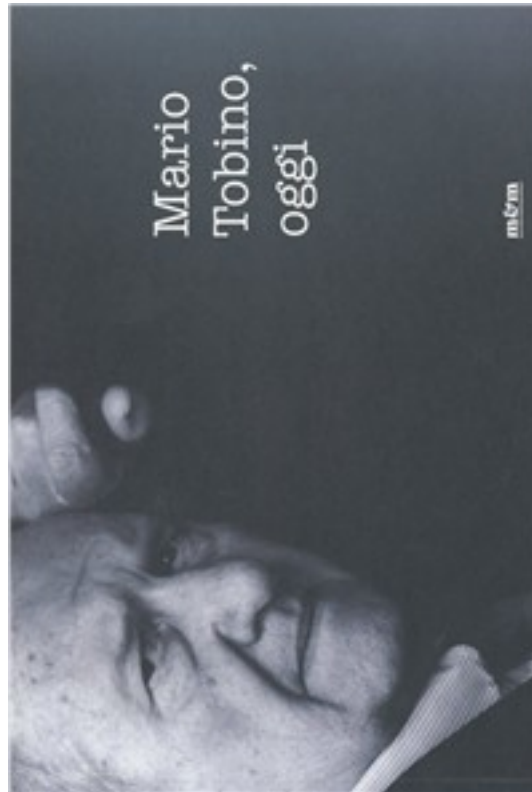

Maurizio Calvesi, Roberto Carifi

Titolo: **Mario Ceroli**

Autore: **Maurizio Calvesi, Roberto Carifi**

Editore: **Maschietto Editore**

Anno edizione: **2001**

EAN: **9788887700565**

- [Mario Ceroli.pdf](#) [PDF]
- [Mario Ceroli.epub](#) [ePUB]

mario schifano / opere scelte / studio / ultimi eventi. archivio / autentiche / pubblicazioni / contatti Mario Schifano (Homs, 20 settembre 1934 – Roma, 26 gennaio 1998) è stato un artista, pittore e regista italiano.

Insieme a Franco Angeli e Tano Festa rappresentò. Mario Merz nasce a Milano il 1 gennaio 1925 da famiglia di origine svizzera e cresce a Torino. Durante la guerra lascia la Facoltà di Medicina e si unisce al. Utilizziamo i cookie su questo sito web. Continuare a utilizzare questo sito web comporta il consenso a tale utilizzo dei cookie, come definito nella Proivacy Policy.

Presenta informazioni sulla disciplina artistica nei vari periodi della storia italiana, con approfondimenti critici, sezioni dedicate agli artisti ed ampia galleria. Mario Merz (Milano, 1° gennaio 1925 – Milano, 9 novembre 2003) è stato un artista, pittore e scultore italiano, esponente della corrente dell'arte povera. Fabiani Arte, casa d'aste e galleria d'arte, pittori macchiaioli e post-macchiaioli, dell'800, del 900, contemporanei e moderni scultori italiani. indice alfabetico.

indice cronologico Conte arte 2015 Conte arte di Davide Conte Via Felice Casati, 38 20124 MILANO - P.

Iva 05337390966 Consorzio di PortoRotondo. Il sito ufficiale. PortoRotondo è una delle più importanti realtà del turismo; Porto Rotondo Sardegna. A PortoRotondo suggestive spiagge.

mario schifano / opere scelte / studio / ultimi eventi. archivio / autentiche / pubblicazioni / contatti Mario Schifano (Homs, 20 settembre 1934 – Roma, 26 gennaio 1998) è stato un artista, pittore e regista italiano. Insieme a Franco